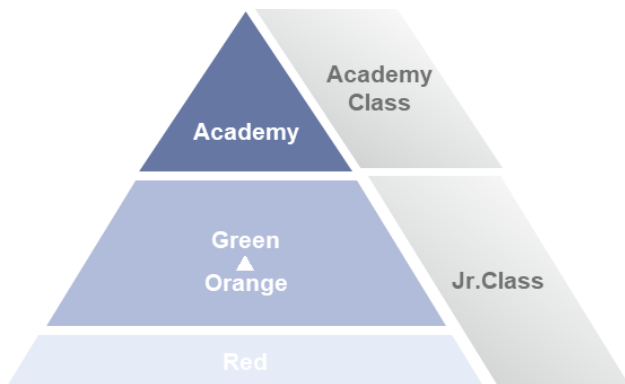

Palm International Tennis Academy

Palm International Tennis Academyでは、杉山愛のコーチ杉山美沙子を始め、杉山愛をサポートしてきたコーチングスタッフがそのノウハウを最大限に活かし、ジュニアから一般のテニスプレーヤーに対して、分かりやすく提供してまいります。

Palm International Tennis Academy 代表 杉山 愛

進級システム（ジュニア）

テニスは、国際的に誰もが楽しめるスポーツとして位置づけられています。PITAジュニア育成システムでは、初めてラケットを握るお子様から、世界を目指すジュニアプレーヤーまで、テニスを通して健全で社会性豊かな人格を形成するとともに国際的なテニスプレーヤーを育てていくPITA独自のシステムです。

クラス案内

Junior Class ジュニアクラス

クラス	年齢/対象	クラス案内	時間	定員	レッスン受講料 (1回チケット)	月謝 (毎月、在籍クラスの実施回数により金額が異なります)			
						月2回	月3回	月4回	月5回
レッド	4歳～6歳	キッズボールを使用し、テニスを通して楽しく基本動作を学びます。	40分	6名	¥1,100	¥2,200	¥3,000	¥4,400	¥5,500
オレンジ	5歳～9歳	キッズボール・レギュラーボールを使用して、基本動作・ラリーの習得を目指します。	60分	8名	¥1,650	¥3,300	¥4,950	¥6,600	¥8,250
グリーン	小学校高学年	基本動作からの各ショットのレベルアップと実践的な感覚を身に付けます。							
アカデミー	小・中・高校生	レギュラーボールを使用して、基本動作からゲーム形式までを習得し、本格的に試合に出場することを目指します。	90分	-	¥2,200	¥30,800			
親子(小学生)	小学生と保護者	基本動作を習得し、子供と保護者のテニスを通じたコミュニケーションの醸成を目指します。 (毎月1回)	60	10名	¥550	-			
車いす	小学生	各人に合わせて基本動作からゲーム形式までの習得を目指します。	60	6名	¥550	-			

料金は税込みの金額となります。