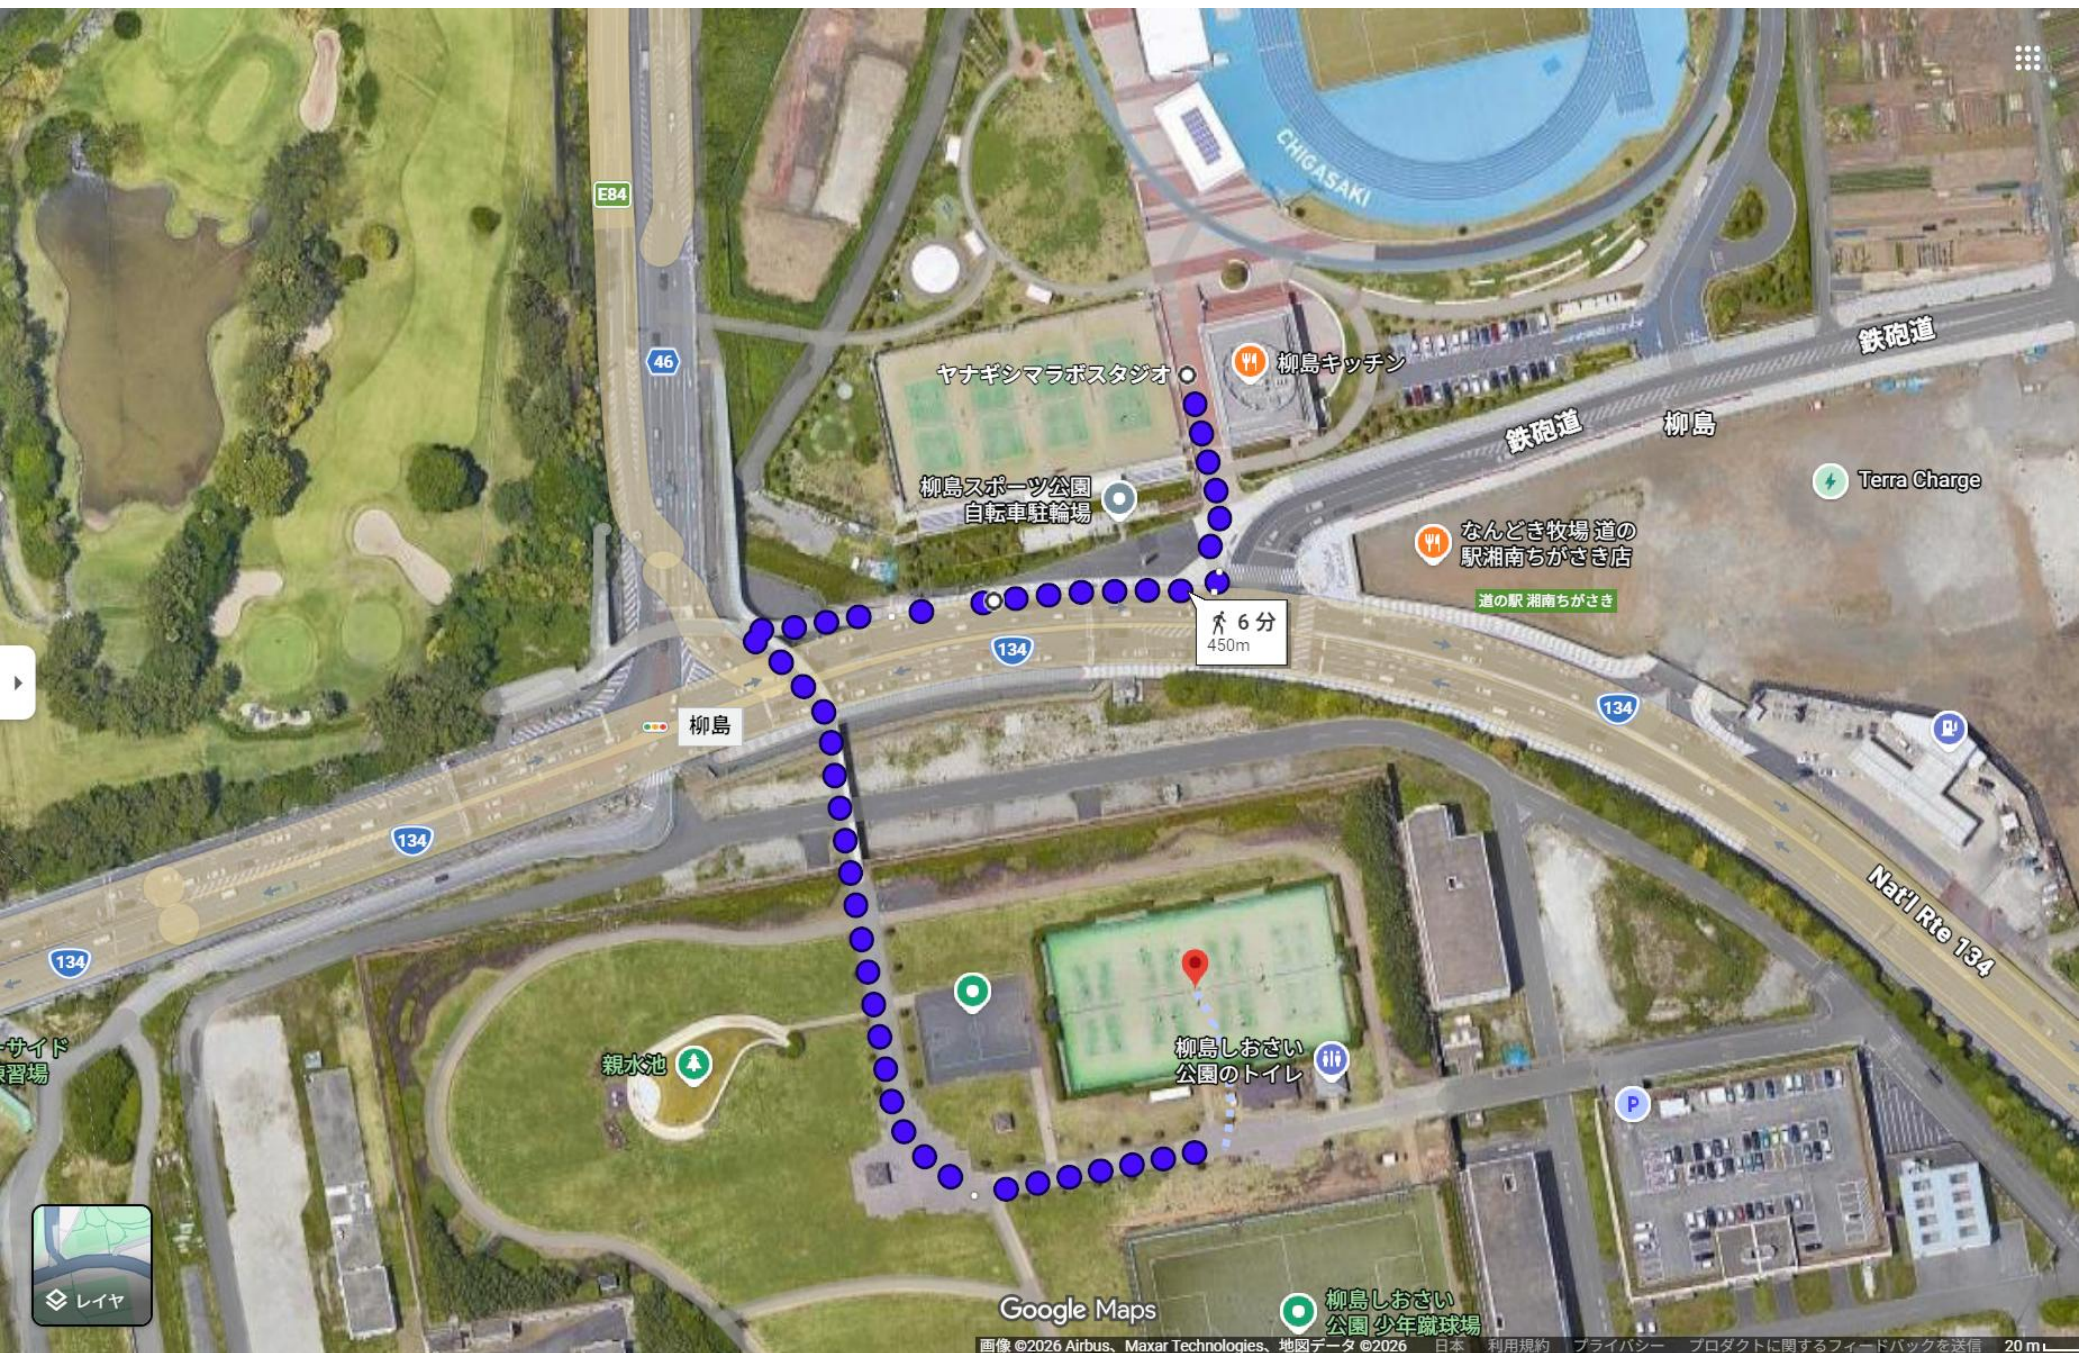

# 柳島しおさい公園 テニスコート への道順

Google Maps

# 柳島しおさい公園 テニスコート への道順

1 フロントで受付、階段を上がる

2 2階の扉から外へ

3 左折し、134号線方面へ

4 右折し、歩道橋方面へ

5 直進し、歩道橋へ

6 歩道橋を上がり、左折

7 直進し、134号線を渡る

8 直進し、しおさい公園へ

9 ミニバスコート先の左折

10 管理室に向かって直進

11 管理室先の左折

12 1,2番コートの出入り口